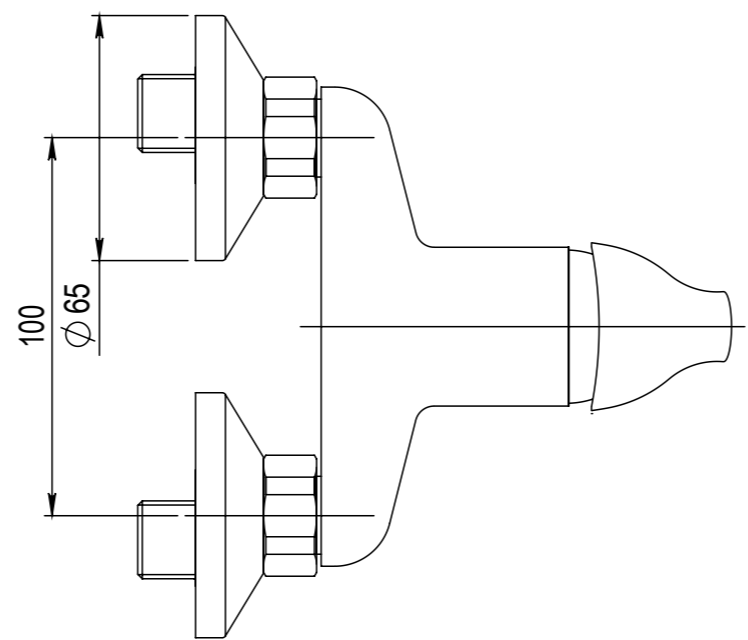

Číslo revize 00

Typ baterie	NÁSTĚNNÁ SPRCHOVÁ BATERIE
Rada	SLIM
Poznámka	ROZMĚROVÝ VÝKRES

 <b>JB SANITARY</b>		Číslo baterie	<b>A10 55 00</b>	<b>A3</b>

Revision no. 00

Faucet type	WALL SHOWER MIXER
Series	SLIM
Note	DIMENSIONAL DRAWING