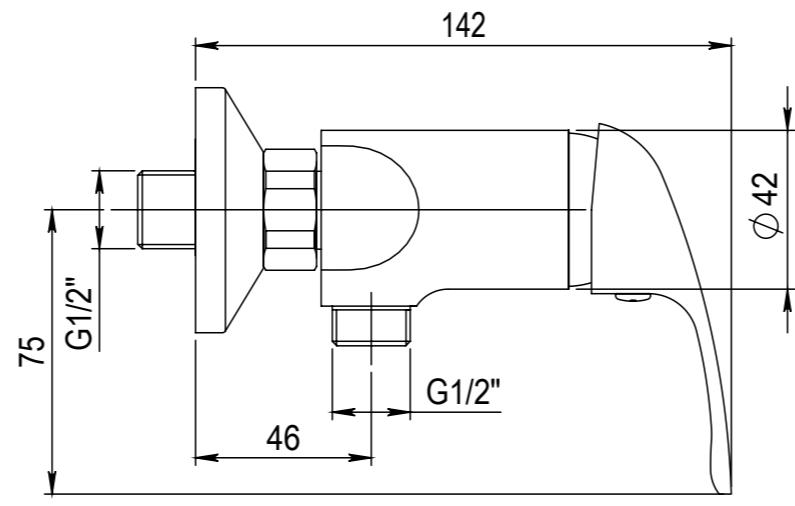

Číslo revize 00

Typ baterie	NÁSTĚNNÁ SPRCHOVÁ BATERIE
Rada	SLIM
Poznámka	ROZMĚROVÝ VÝKRES

 <b>JB SANITARY</b>		Číslo baterie	<b>A10 55 00</b>	<b>A3</b>

Revision no. 00

Faucet type	WALL SHOWER MIXER
Series	SLIM
Note	DIMENSIONAL DRAWING