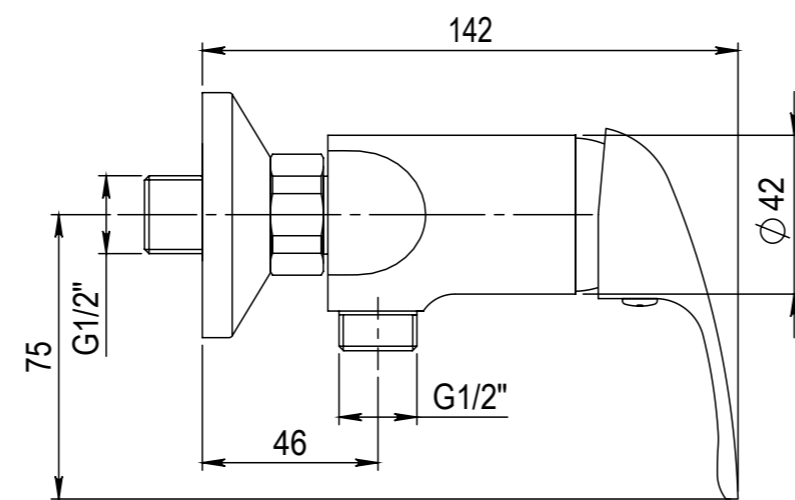

Číslo revize 00

Typ baterie	NÁSTĚNNÁ SPRCHOVÁ BATERIE
Rada	SLIM
Poznámka	ROZMĚROVÝ VÝKRES

 <b>JB SANITARY</b>		Číslo baterie	<b>A10 55 00</b>	<b>A3</b>

Revision no. 00

Faucet type	WALL SHOWER MIXER
Series	SLIM
Note	DIMENSIONAL DRAWING