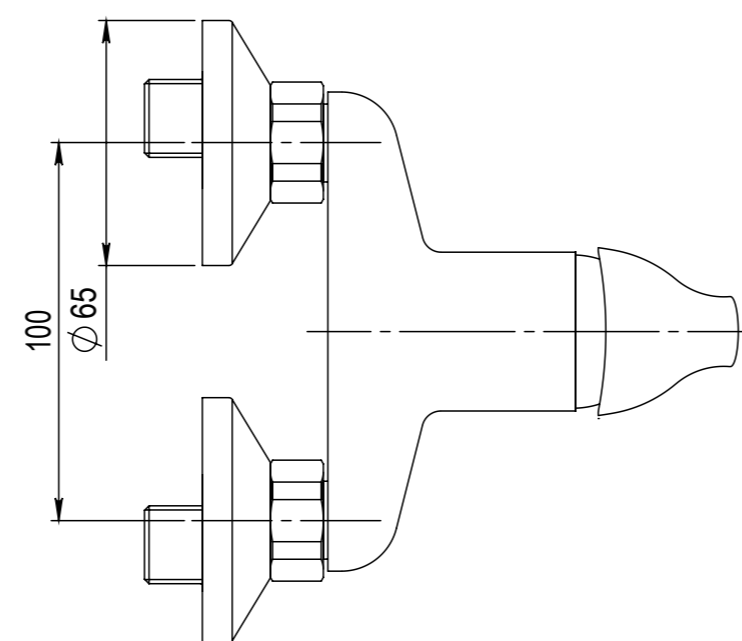

Číslo revize 00

Typ baterie	NÁSTĚNNÁ SPRCHOVÁ BATERIE
Rada	SLIM
Poznámka	ROZMĚROVÝ VÝKRES

 <b>JB SANITARY</b>		Číslo baterie	<b>A10 55 00</b>	<b>A3</b>

Revision no. 00

Faucet type	WALL SHOWER MIXER
Series	SLIM
Note	DIMENSIONAL DRAWING